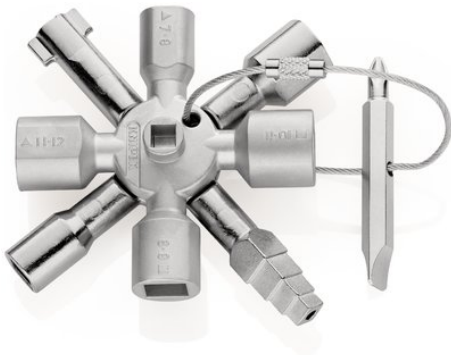

Termékinformációk

00 11 01

KNIPEX TwinKey®

Kapcsolószekrény kulcs

Használatos szekrényekhez és elzáró rendszerekhez

- 10 profil. 2 kereszt. 1 kulcs.
- Szokványos zárrendszerek.
- Multifunkcionális kulcs zárok működtetéséhez az épületgépészet (fűtés és szaniter, klíma- és szellőzéstechnika, elektrotechnika), a gáz- és vízellátás, valamint az elzáró rendszerek területén
- 8-sugarú változat: 2 keresztkulcs mágnesek segítségével helykímélő módon összekötve
- Kétoldalas bit: lapos 1,0 x 7 mm és keresztthornú PH2
- A kulcs és a kétoldalas bit stabil nemesacél drótkötéssel van összekötve
- Súlyoptimalizált horgany-présöntvény szerkezet

Általános

Cikkszám	00 11 01
EAN	4003773074670
Súly	135 g
Méret	92 x 85 x 23 mm
REACH kompatibilis	nem tartalmaz SVHC -t
RoHS kompatibilis	nem alkalmazható

Műszaki jellemzők

Kapacitás négyszög	5,0 / 6,0 — 7,0 / 8,0 — 9,0 / 10,0 — 11,0 mm
Kapacitás kéttollú	3 – 5 mm
A félhold-profil méretei	6 mm
Kapacitás lépcsős négyszög	6 — 10 mm
Kapacitás három élű	7,0 — 8,0 / 9,0 — 10,0 / 11,0 — 12,0 mm